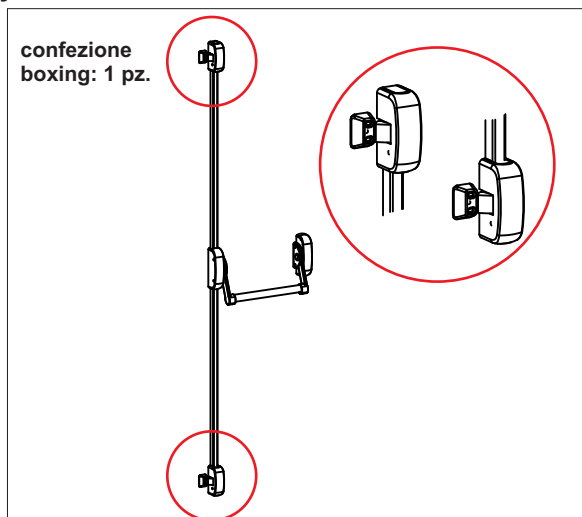

**SERIE "400" 2 PUNTI DI CHIUSURA E KIT ASTE e SCROCCHI LATERALI - "400" 2 LOCKING POINTS and
VERTICAL RODS and LATERAL LATCH BOLTS - "400" 2 POINT DE FERMETURES et KIT TRINGLES et PÊNES
LATÉRAUX - "400" 2 PUNTOS DE CIERRE y KIT DE VARILLAS y PESTILLOS LATERALES**

Cod. Art.	Descrizione - Description	Colore-Colour
402/FL/...	/1 = barra-bar-barre-barra 950 mm.	Nero Black Noir Negro RAL 9005
	/2 = barra-bar-barre-barra 1150 mm.	
	/3 = barra-bar-barre-barra 1450 mm.	
402/FGL/...	/1 = barra-bar-barre-barra 950 mm.	Grigio Grey Gris Gris RAL 7040
	/2 = barra-bar-barre-barra 1150 mm.	
	/3 = barra-bar-barre-barra 1450 mm.	
402/FBL/...	/1 = barra-bar-barre-barra 950 mm.	Bianco White Blanc Blanco RAL 9016
	/2 = barra-bar-barre-barra 1150 mm.	
	/3 = barra-bar-barre-barra 1450 mm.	

confezione
boxing: 1 pz.