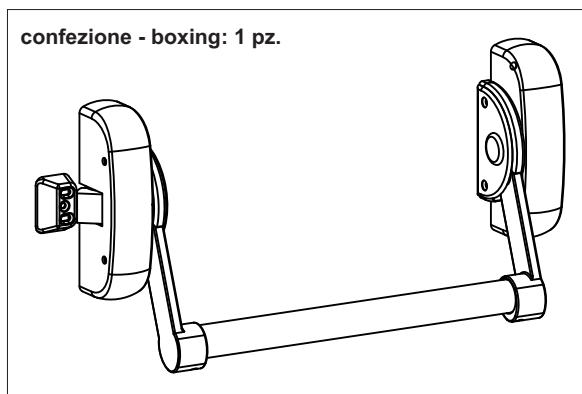

**SERIE "400" 1 PUNTO DI CHIUSURA - "400" 1 LOCKING POINT - "400" 1 POINT DE FERMETURE
"400" 1 PUNTO DE CIERRE**

Cod. Art.	Descrizione - Description	Colore-Colour
401/F/...	/1 = barra-bar-barre-barra 950 mm.	Nero Black Noir Negro RAL 9005
	/2 = barra-bar-barre-barra 1150 mm.	
	/3 = barra-bar-barre-barra 1450 mm.	
401/FG/...	/1 = barra-bar-barre-barra 950 mm.	Grigio Grey Gris Gris RAL 7040
	/2 = barra-bar-barre-barra 1150 mm.	
	/3 = barra-bar-barre-barra 1450 mm.	
401/FB/...	/1 = barra-bar-barre-barra 950 mm.	Bianco White Blanc Blanco RAL 9016
	/2 = barra-bar-barre-barra 1150 mm.	
	/3 = barra-bar-barre-barra 1450 mm.	

confezione - boxing: 1 pz.

02

**SERIE "400" 2 PUNTI DI CHIUSURA E KIT ASTE e SCROCCHI ALTO/BASSO - "400" 2 LOCKING POINTS and
VERTICAL RODS and LATCH BOLTS - "400" 2 POINT DE FERMETURES et KIT TRINGLES et PÊNES
VERTICAUX - "400" 2 PUNTOS DE CIERRE y KIT DE VARILLAS y PESTILLOS ALTO/BAJO**