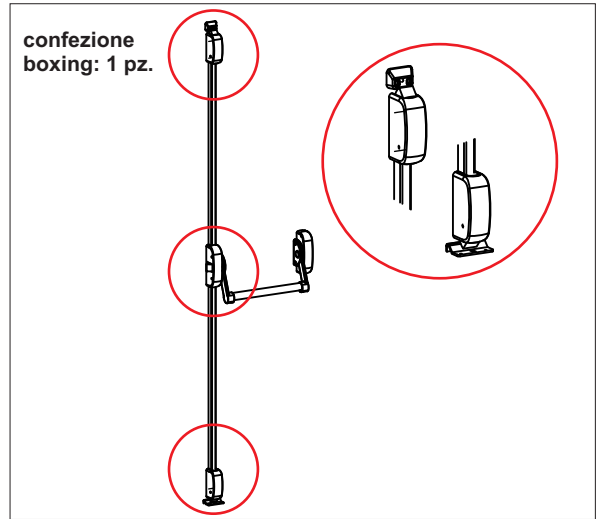

SERIE "400" 3 PUNTI DI CHIUSURA E KIT ASTE e SCROCCHI ALTO/BASSO - "400" 3 LOCKING POINTS and VERTICAL RODS and LATCH BOLTS - "400" 3 POINT DE FERMETURES et KIT TRINGLES et PÊNES VERTICAUX - "400" 3 PUNTOS DE CIERRE y KIT DE VARILLAS y PESTILLOS ALTO/BAJO

Cod. Art.	Descrizione - Description	Colore-Colour
403/FH/...	/1 = barra-bar-barre-barra 950 mm.	Nero Black Noir Negro RAL 9005
	/2 = barra-bar-barre-barra 1150 mm.	
	/3 = barra-bar-barre-barra 1450 mm.	
403/FGH/...	/1 = barra-bar-barre-barra 950 mm.	Grigio Grey Gris Gris RAL 7040
	/2 = barra-bar-barre-barra 1150 mm.	
	/3 = barra-bar-barre-barra 1450 mm.	
403/FBH/...	/1 = barra-bar-barre-barra 950 mm.	Bianco White Blanc Blanco RAL 9016
	/2 = barra-bar-barre-barra 1150 mm.	
	/3 = barra-bar-barre-barra 1450 mm.