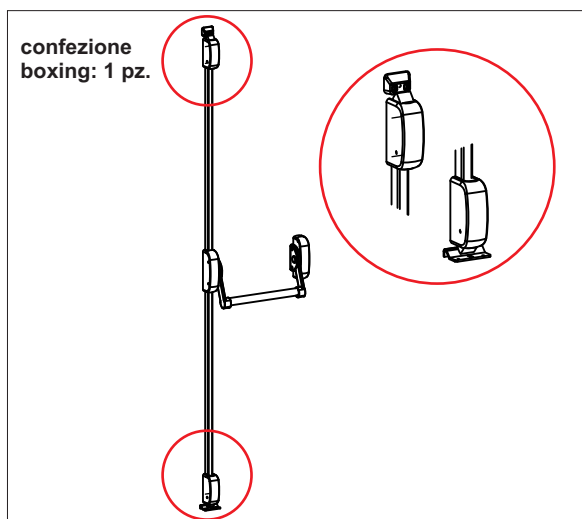

**SERIE "400" 2 PUNTI DI CHIUSURA E KIT ASTE e SCROCCHI ALTO/BASSO - "400" 2 LOCKING POINTS and
VERTICAL RODS and LATCH BOLTS - "400" 2 POINT DE FERMETURES et KIT TRINGLES et PÊNES
VERTICAUX - "400" 2 PUNTOS DE CIERRE y KIT DE VARILLAS y PESTILLOS ALTO/BAJO**

Cod. Art.	Descrizione - Description	Colore-Colour
402/FH/...	/1 = barra-bar-barre-barra 950 mm.	Nero Black Noir Negro RAL 9005
	/2 = barra-bar-barre-barra 1150 mm.	
	/3 = barra-bar-barre-barra 1450 mm.	
402/FGH/...	/1 = barra-bar-barre-barra 950 mm.	Grigio Grey Gris Gris RAL 7040
	/2 = barra-bar-barre-barra 1150 mm.	
	/3 = barra-bar-barre-barra 1450 mm.	
402/FBH/...	/1 = barra-bar-barre-barra 950 mm.	Bianco White Blanc Blanco RAL 9016
	/2 = barra-bar-barre-barra 1150 mm.	
	/3 = barra-bar-barre-barra 1450 mm.	

confezione
boxing: 1 pz.