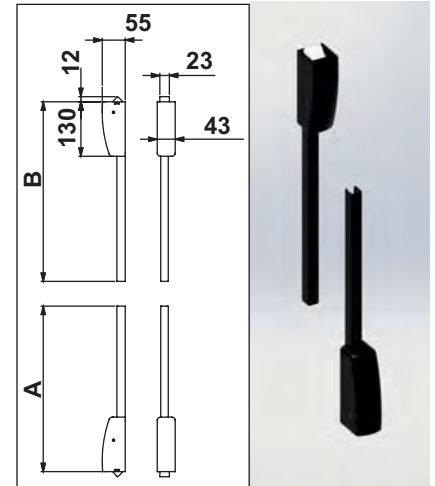

compatibile - compatible "unico"

KIT ASTE e SCROCCHI ALTO/BASSO - VERTICAL RODS AND LATCH BOLTS - KIT TRINGLES et PÊNES VERTICAUX - KIT DE VARILLAS y PESTILLOS ALTO/BAJO

TOTALE h. 2635 mm.

Cod.Art.	A	B	Colore - Colour
550	1030	1490	Nero - Black - Noir - Negro RAL 9005
550/G	1030	1490	RAL 7040 Grigio - Grey
550/G6			RAL 9006 Gris - Gris
550/B	1030	1490	Bianco - White - Blanc - Blanco RAL 9016
550/A	1030	1490	Verniciatura effetto acciaio - Steel finish special painting - Laquage spécial finition acier Barnizado efecto acero
550/X	1030	1490	Cromo satinato - Satin chrome Chrome satinée - Cromo satinado

confezione - boxing : 1 pz.

TOTALE h. 3145 mm.

Cod.Art.	A	B	Colore - Colour
550/L	1030	2000	Nero - Black - Noir - Negro RAL 9005
550/L/G	1030	2000	RAL 7040 Grigio - Grey
550/L/G6			RAL 9006 Gris - Gris
550/L/B	1030	2000	Bianco - White - Blanc - Blanco RAL 9016
550/L/A	1030	2000	Verniciatura effetto acciaio - Steel finish special painting - Laquage spécial finition acier Barnizado efecto acero
550/L/X	1030	2000	Cromo satinato - Satin chrome Chrome satinée - Cromo satinado

TOTALE h. 4145 mm.

Cod.Art.	A	B	Colore - Colour
550LL	1030	3000	Nero - Black - Noir - Negro RAL 9005
550LL/G	1030	3000	RAL 7040 Grigio - Grey
550LL/G6			RAL 9006 Gris - Gris
550LL/B	1030	3000	Bianco - White - Blanc - Blanco RAL 9016
550LL/A	1030	3000	Verniciatura effetto acciaio - Steel finish special painting - Laquage spécial finition acier Barnizado efecto acero
550LL/X	1030	3000	Cromo satinato - Satin chrome Chrome satinée - Cromo satinado