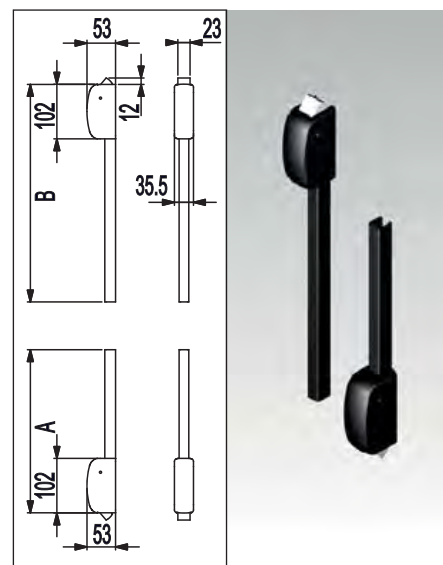

compatibile - compatible "modulo" - "unico" - "modulo-push" e "push-pad"

KIT ASTE e SCROCCHI ALTO/BASSO - VERTICAL RODS AND LATCH BOLTS - KIT TRINGLES et PÊNES VERTICAUX - KIT DE VARILLAS y PESTILLOS ALTO/BAJO

TOTALE h. 2635 mm.

Cod.Art.	A	B	Colore - Colour
450/T	1030	1490	Nero - Black - Noir - Negro RAL 9005
450/TG	1030	1490	RAL 7040 Grigio - Grey
450/TG6			RAL 9006 Gris - Gris
450/TB	1030	1490	Bianco - White - Blanc - Blanco RAL 9016
450/TA	1030	1490	Verniciatura effetto acciaio - Steel finish special painting - Laquage spécial finition acier Barnizado efecto acero
450/TX	1030	1490	Cromo satinato - Satin chrome Chrome satinée - Cromo satinado

confezione - boxing : 1 pz.

TOTALE h. 3145 mm.

Cod.Art.	A	B	Colore - Colour
450L/T	1030	2000	Nero - Black - Noir - Negro RAL 9005
450L/TG	1030	2000	RAL 7040 Grigio - Grey
450L/TG6			RAL 9006 Gris - Gris
450L/TB	1030	2000	Bianco - White - Blanc - Blanco RAL 9016
450L/TA	1030	2000	Verniciatura effetto acciaio - Steel finish special painting - Laquage spécial finition acier Barnizado efecto acero
450L/TX	1030	2000	Cromo satinato - Satin chrome Chrome satinée - Cromo satinado

TOTALE h. 4145 mm.

Cod.Art.	A	B	Colore - Colour
450LL/T	1030	3000	Nero - Black - Noir - Negro RAL 9005
450LL/TG	1030	3000	RAL 7040 Grigio - Grey
450LL/TG6			RAL 9006 Gris - Gris
450LL/TB	1030	3000	Bianco - White - Blanc - Blanco RAL 9016
450LL/TA	1030	3000	Verniciatura effetto acciaio - Steel finish special painting - Laquage spécial finition acier Barnizado efecto acero
450LL/TX	1030	3000	Cromo satinato - Satin chrome Chrome satinée - Cromo satinado