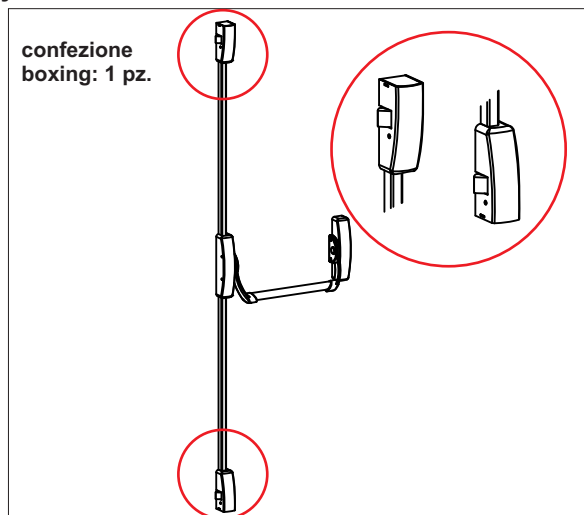

**SERIE "500" 2 PUNTI DI CHIUSURA E KIT ASTE e SCROCCHI LATERALI - "500" 2 LOCKING POINTS and
VERTICAL RODS and LATERAL LATCH BOLTS - "500" 2 POINT DE FERMETURES et KIT TRINGLES et PÊNES
LATÉRAUX - "500" 2 PUNTOS DE CIERRE y KIT DE VARILLAS y PESTILLOS LATERALES**

Cod. Art.	Descrizione - Description	Colore-Colour
502/FL/...	/1 = barra-bar-barre-barra 950 mm.	Nero Black Noir Negro RAL 9005
	/2 = barra-bar-barre-barra 1150 mm.	
	/3 = barra-bar-barre-barra 1450 mm.	
502/FGL/...	/1 = barra-bar-barre-barra 950 mm.	Grigio Grey Gris Gris RAL 7040
	/2 = barra-bar-barre-barra 1150 mm.	
	/3 = barra-bar-barre-barra 1450 mm.	
502/FBL/...	/1 = barra-bar-barre-barra 950 mm.	Bianco White Blanc Blanco RAL 9016
	/2 = barra-bar-barre-barra 1150 mm.	
	/3 = barra-bar-barre-barra 1450 mm.	

confezione
boxing: 1 pz.