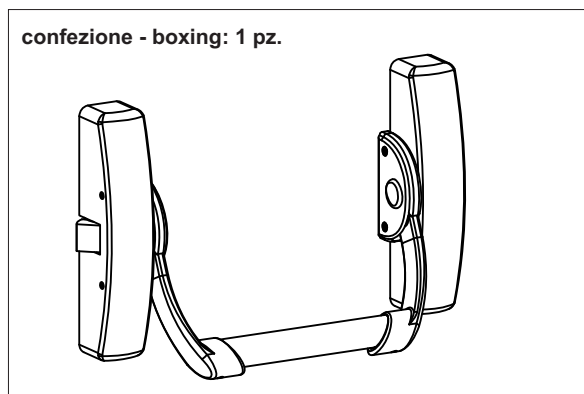

**SERIE "500" 1 PUNTO DI CHIUSURA - "500" 1 LOCKING POINT - "500" 1 POINT DE FERMETURE
"500" 1 PUNTO DE CIERRE**

Cod. Art.	Descrizione - Description	Colore-Colour
501/F/...	/1 = barra-bar-barre-barra 950 mm.	Nero Black Noir Negro RAL 9005
	/2 = barra-bar-barre-barra 1150 mm.	
	/3 = barra-bar-barre-barra 1450 mm.	
501/FG/...	/1 = barra-bar-barre-barra 950 mm.	Grigio Grey Gris Gris RAL 7040
	/2 = barra-bar-barre-barra 1150 mm.	
	/3 = barra-bar-barre-barra 1450 mm.	
501/FB/...	/1 = barra-bar-barre-barra 950 mm.	Bianco White Blanc Blanco RAL 9016
	/2 = barra-bar-barre-barra 1150 mm.	
	/3 = barra-bar-barre-barra 1450 mm.	

confezione - boxing: 1 pz.

02

**SERIE "500" 2 PUNTI DI CHIUSURA E KIT ASTE e SCROCCHI ALTO/BASSO - "500" 2 LOCKING POINTS and
VERTICAL RODS and LATCH BOLTS - "500" 2 POINT DE FERMETURES et KIT TRINGLES et PÊNES
VERTICAUX - "500" 2 PUNTOS DE CIERRE y KIT DE VARILLAS y PESTILLOS ALTO/BAJO**