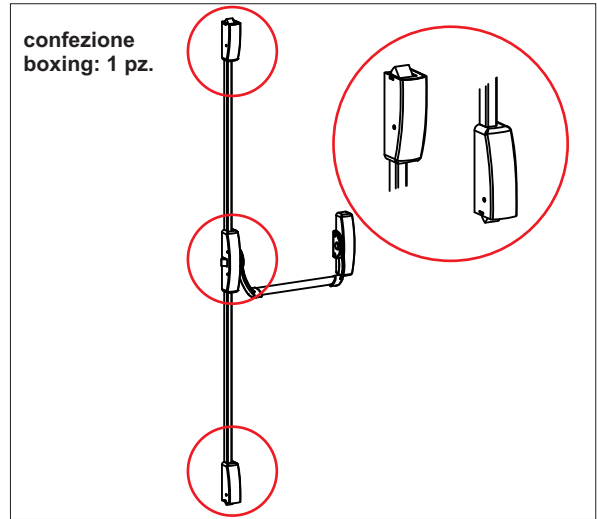

Cod. Art.	Descrizione - Description	Colore-Colour
502/FL/...	/1 = barra-bar-barre-barra 950 mm.	Nero Black Noir Negro RAL 9005
	/2 = barra-bar-barre-barra 1150 mm.	
	/3 = barra-bar-barre-barra 1450 mm.	
502/FGL/...	/1 = barra-bar-barre-barra 950 mm.	Grigio Grey Gris Gris RAL 7040
	/2 = barra-bar-barre-barra 1150 mm.	
	/3 = barra-bar-barre-barra 1450 mm.	
502/FBL/...	/1 = barra-bar-barre-barra 950 mm.	Bianco White Blanc Blanco RAL 9016
	/2 = barra-bar-barre-barra 1150 mm.	
	/3 = barra-bar-barre-barra 1450 mm.	

confezione
boxing: 1 pz.

Per la maniglia vedere sezione 03. For handle see section 03. Pour la poignée voir la section 03. Para manija consulte la sección 03.

SERIE "500" 3 PUNTI DI CHIUSURA E KIT ASTE e SCROCCHI ALTO/BASSO - "500" 3 LOCKING POINTS and VERTICAL RODS and LATCH BOLTS - "500" 3 POINT DE FERMETURES et KIT TRINGLES et PÊNES VERTICAUX - "500" 3 PUNTOS DE CIERRE y KIT DE VARILLAS y PESTILLOS ALTO/BAJO

Cod. Art.	Descrizione - Description	Colore-Colour
503/FH/...	/1 = barra-bar-barre-barra 950 mm.	Nero Black Noir Negro RAL 9005
	/2 = barra-bar-barre-barra 1150 mm.	
	/3 = barra-bar-barre-barra 1450 mm.	
503/FGH/...	/1 = barra-bar-barre-barra 950 mm.	Grigio Grey Gris Gris RAL 7040
	/2 = barra-bar-barre-barra 1150 mm.	
	/3 = barra-bar-barre-barra 1450 mm.	
503/FBH/...	/1 = barra-bar-barre-barra 950 mm.	Bianco White Blanc Blanco RAL 9016
	/2 = barra-bar-barre-barra 1150 mm.	
	/3 = barra-bar-barre-barra 1450 mm.	

Cod. Art.	Descrizione - Description	Colore-Colour
503/FL/...	/1 = barra-bar-barre-barra 950 mm.	Nero Black Noir Negro RAL 9005
	/2 = barra-bar-barre-barra 1150 mm.	
	/3 = barra-bar-barre-barra 1450 mm.	
503/FGL/...	/1 = barra-bar-barre-barra 950 mm.	Grigio Grey Gris Gris RAL 7040
	/2 = barra-bar-barre-barra 1150 mm.	
	/3 = barra-bar-barre-barra 1450 mm.	
503/FBL/...	/1 = barra-bar-barre-barra 950 mm.	Bianco White Blanc Blanco RAL 9016
	/2 = barra-bar-barre-barra 1150 mm.	
	/3 = barra-bar-barre-barra 1450 mm.	