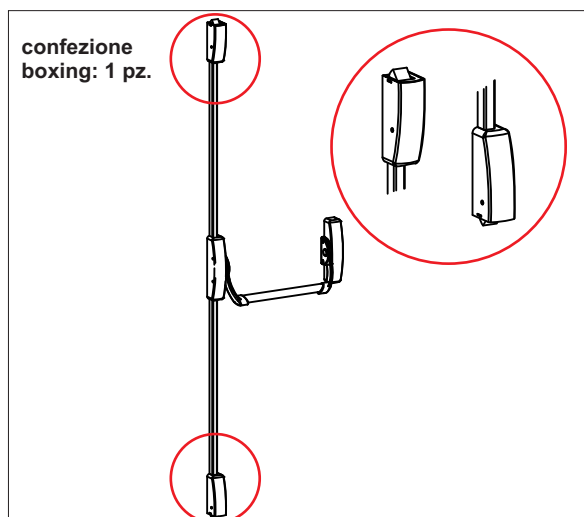

**SERIE "500" 2 PUNTI DI CHIUSURA E KIT ASTE e SCROCCHI ALTO/BASSO - "500" 2 LOCKING POINTS and
VERTICAL RODS and LATCH BOLTS - "500" 2 POINT DE FERMETURES et KIT TRINGLES et PÊNES
VERTICAUX - "500" 2 PUNTOS DE CIERRE y KIT DE VARILLAS y PESTILLOS ALTO/BAJO**

Cod. Art.	Descrizione - Description	Colore-Colour
502/FH/...	/1 = barra-bar-barre-barra 950 mm.	Nero Black Noir Negro RAL 9005
	/2 = barra-bar-barre-barra 1150 mm.	
	/3 = barra-bar-barre-barra 1450 mm.	
502/FGH/...	/1 = barra-bar-barre-barra 950 mm.	Grigio Grey Gris Gris RAL 7040
	/2 = barra-bar-barre-barra 1150 mm.	
	/3 = barra-bar-barre-barra 1450 mm.	
502/FBH/...	/1 = barra-bar-barre-barra 950 mm.	Bianco White Blanc Blanco RAL 9016
	/2 = barra-bar-barre-barra 1150 mm.	
	/3 = barra-bar-barre-barra 1450 mm.	

confezione
boxing: 1 pz.