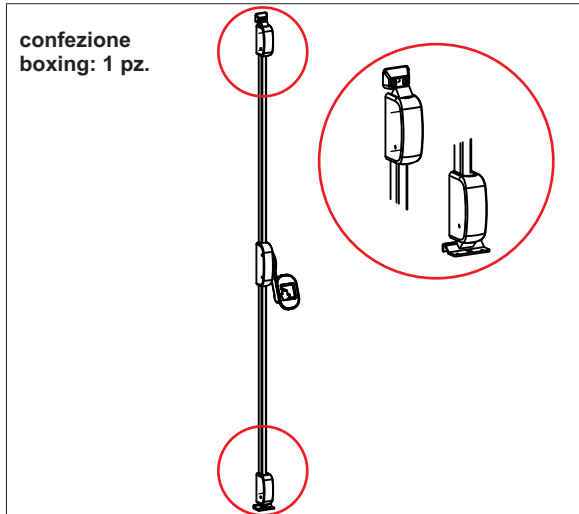

**SERIE "410" 2 PUNTI DI CHIUSURA E KIT ASTE e SCROCCHI ALTO/BASSO - "410" 2 LOCKING POINTS and VERTICAL RODS and LATCH BOLTS - "410" 2 POINT DE FERMETURES et KIT TRINGLES et PÊNES VERTICAUX - "410" 2 PUNTOS DE CIERRE y KIT DE VARILLAS y PESTILLOS ALTO/BAJO**

Cod. Art.	Descrizione - Description	Colore-Colour
412/FH/...	/1 = barra-bar-barre-barra 950 mm.	Nero Black Noir Negro RAL 9005
	/2 = barra-bar-barre-barra 1150 mm.	
	/3 = barra-bar-barre-barra 1450 mm.	
412/FGH/...	/1 = barra-bar-barre-barra 950 mm.	Grigio Grey Gris Gris RAL 7040
	/2 = barra-bar-barre-barra 1150 mm.	
	/3 = barra-bar-barre-barra 1450 mm.	
412/FBH/...	/1 = barra-bar-barre-barra 950 mm.	Bianco White Blanc Blanco RAL 9016
	/2 = barra-bar-barre-barra 1150 mm.	
	/3 = barra-bar-barre-barra 1450 mm.	