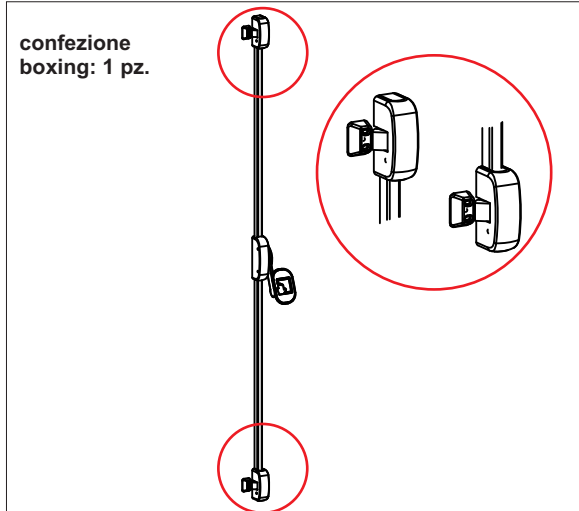

SERIE "410" 2 PUNTI DI CHIUSURA E KIT ASTE e SCROCCHI LATERALI - "410" 2 LOCKING POINTS and VERTICAL RODS and LATERAL LATCH BOLTS - "410" 2 POINT DE FERMETURES et KIT TRINGLES et PÊNES LATÉRAUX - "410" 2 PUNTOS DE CIERRE y KIT DE VARILLAS y PESTILLOS LATERALES

Cod. Art.	Descrizione - Description	Colore-Colour
412/FL/...	/1 = barra-bar-barre-barra 950 mm.	Nero Black Noir Negro RAL 9005
	/2 = barra-bar-barre-barra 1150 mm.	
	/3 = barra-bar-barre-barra 1450 mm.	
412/FGL/...	/1 = barra-bar-barre-barra 950 mm.	Grigio Grey Gris Gris RAL 7040
	/2 = barra-bar-barre-barra 1150 mm.	
	/3 = barra-bar-barre-barra 1450 mm.	
412/FBL/...	/1 = barra-bar-barre-barra 950 mm.	Bianco White Blanc Blanco RAL 9016
	/2 = barra-bar-barre-barra 1150 mm.	
	/3 = barra-bar-barre-barra 1450 mm.