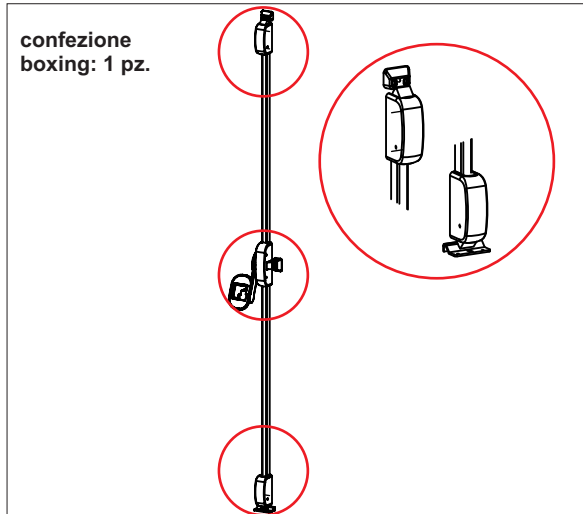

SERIE "410" 3 PUNTI DI CHIUSURA E KIT ASTE e SCROCCHI ALTO/BASSO - "410" 3 LOCKING POINTS and VERTICAL RODS and LATCH BOLTS - "410" 3 POINT DE FERMETURES et KIT TRINGLES et PÊNES VERTICAUX - "410" 3 PUNTOS DE CIERRE y KIT DE VARILLAS y PESTILLOS ALTO/BAJO

Cod. Art.	Descrizione - Description	Colore-Colour
413/FH/...	/1 = barra-bar-barre-barra 950 mm.	Nero Black Noir Negro RAL 9005
	/2 = barra-bar-barre-barra 1150 mm.	
	/3 = barra-bar-barre-barra 1450 mm.	
413/FGH/...	/1 = barra-bar-barre-barra 950 mm.	Grigio Grey Gris Gris RAL 7040
	/2 = barra-bar-barre-barra 1150 mm.	
	/3 = barra-bar-barre-barra 1450 mm.	
413/FBH/...	/1 = barra-bar-barre-barra 950 mm.	Bianco White Blanc Blanco RAL 9016
	/2 = barra-bar-barre-barra 1150 mm.	
	/3 = barra-bar-barre-barra 1450 mm.